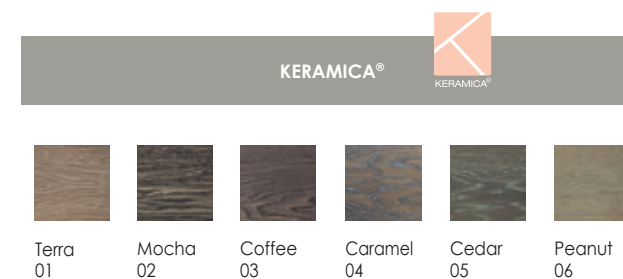

ACABADOS / FINISHES