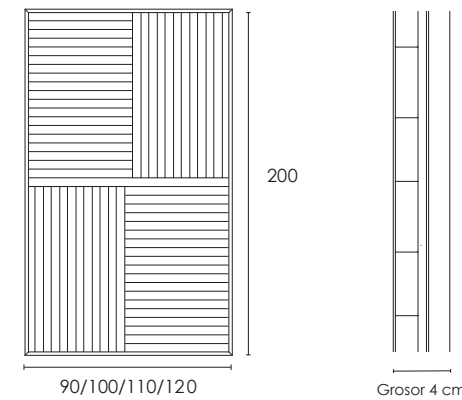

MAMPARA HAITÍ

MEDIDA	ACABADO	PERFIL	PRECIO VIDRIO TRANSPARENTE	PRECIO VIDRIO PARSOL
90	Keramica	Negro Blanco Metal	1.659	1.795
100	Keramica	Negro Blanco Metal	1.710	1.860
110	Keramica	Negro Blanco Metal	1.755	1.920
120	Keramica	Negro Blanco Metal	1.815	1.995