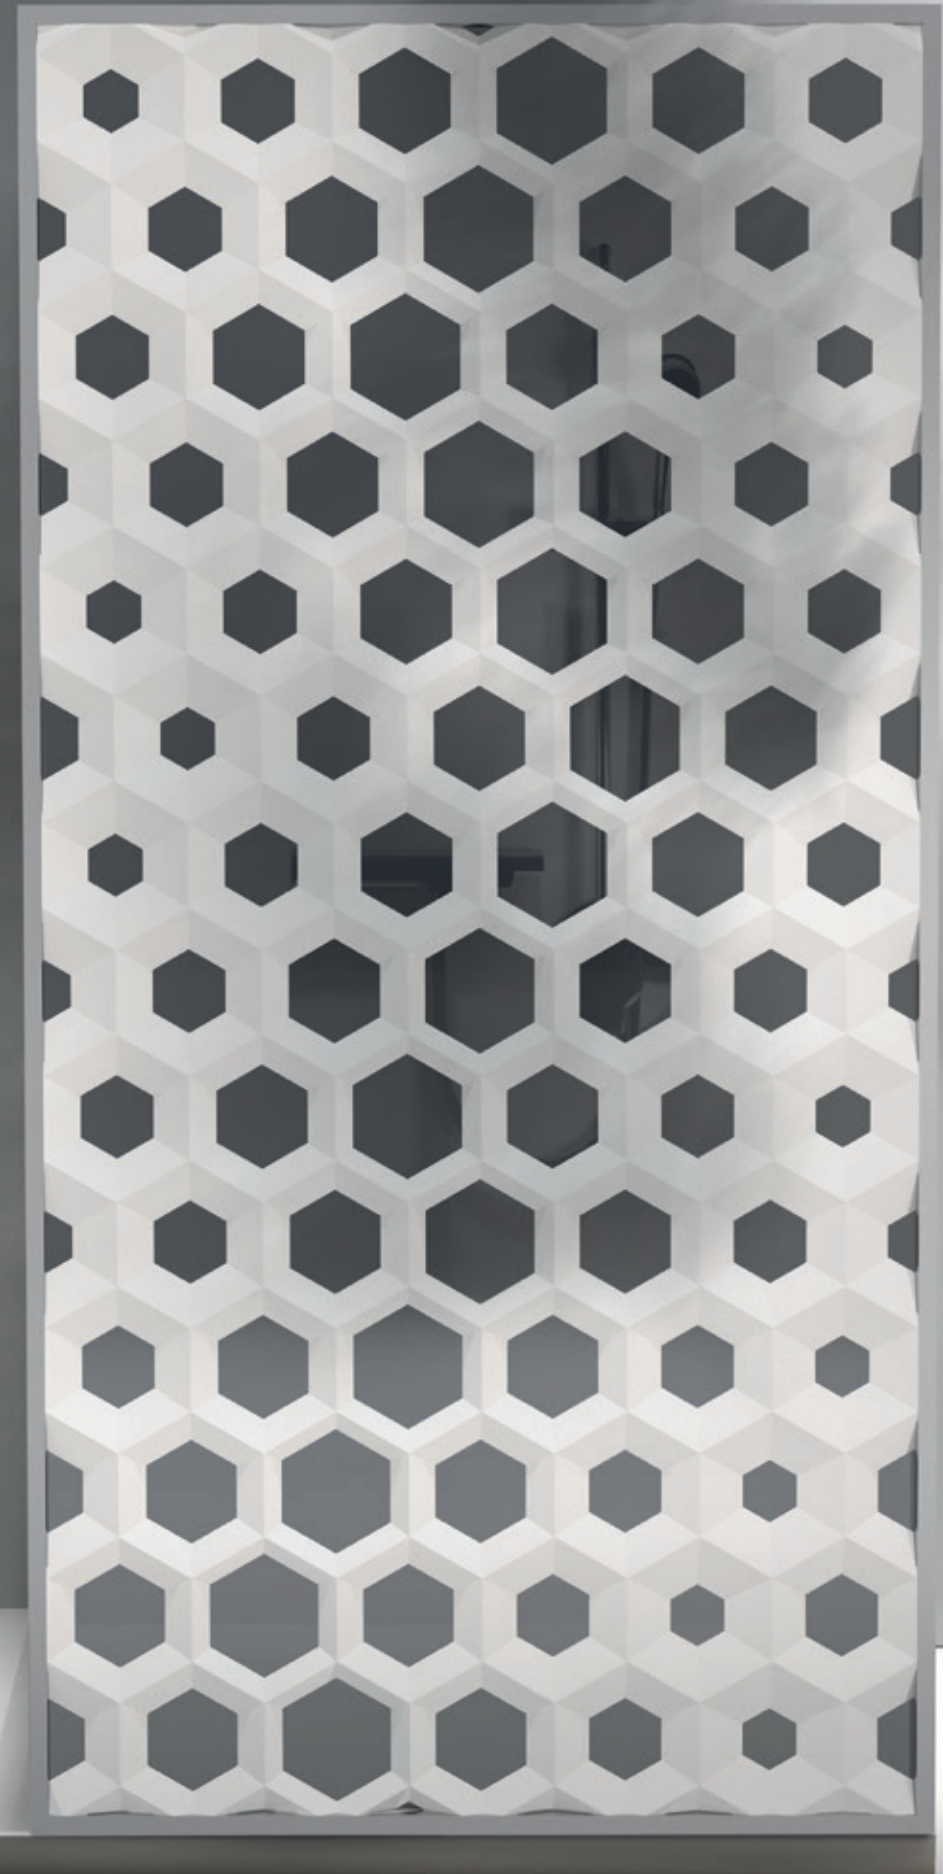

### PERFILES / PROFILES

COLORES / COLOURS

Blanco / White	Metal / Metal	Negro / Black
----------------	---------------	---------------

\* Nuestros vidrios son de cristal templado y cuentan con un espesor de 0,6 cm. / Our glasses are made of tempered glass and have a thickness of 0.6 cm.

# Mampara WABE

La Mampara Wabe, además de funcional, es un agradable elemento decorativo por su innovador y personal diseño. Está disponible en once colores, se adapta a cualquier tipo de ambiente. Además la versatilidad de sus medidas la hace una mampara ideal para todos los tamaños de ducha.