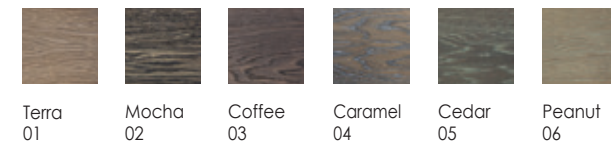

ACABADOS / FINISHES