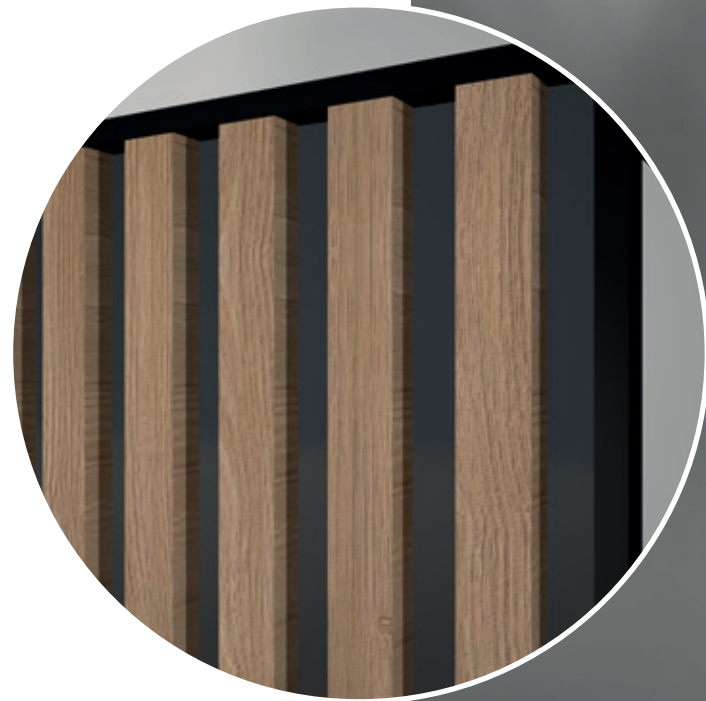

Mampara
BALI
KRETTA®

KERAMICA®