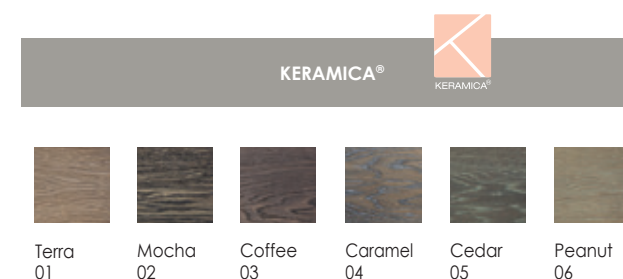

ACABADOS / FINISHES