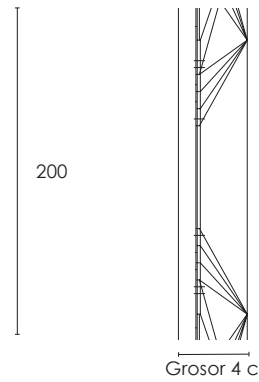

MAMPARA WABE

MEDIDA	ACABADO	PERFIL	PRECIO VIDRIO TRANSPARENTE	PRECIO VIDRIO PARSOL
90	Keramica	Negro Blanco Metal	1.659	1.795
100	Keramica	Negro Blanco Metal	1.710	1.860
110	Keramica	Negro Blanco Metal	1.755	1.920
120	Keramica	Negro Blanco Metal	1.815	1.995

ACABADOS / FINISHES

KERAMICA®

01	15	02	03	04	05
Blanco / White	Hueso / Bone	Crema / Cream	Cemento / Concrete	Arena / Sand	Camel / Camel
16	06	07	08	09	
Tabaco / Tobacco	Plomo / Lead	Gris / Grey	Marengo / Marengo	Negro / Black	

VIDRIO / GLASS

COLORES / COLOURS

Transparente / Transparent	Parsol Gris / Grey Parsol

TEXTURAS / TEXTURES

TEXTURAS / TEXTURES

Lisa / Plain

PERFILES / PROFILES

COLORES / COLOURS

Blanco / White	Metal / Metal	Negro / Black

* Nuestros vidrios son de cristal templado y cuentan con un espesor de 0,6 cm. / Our glasses are made of tempered glass and have a thickness of 0.6 cm.