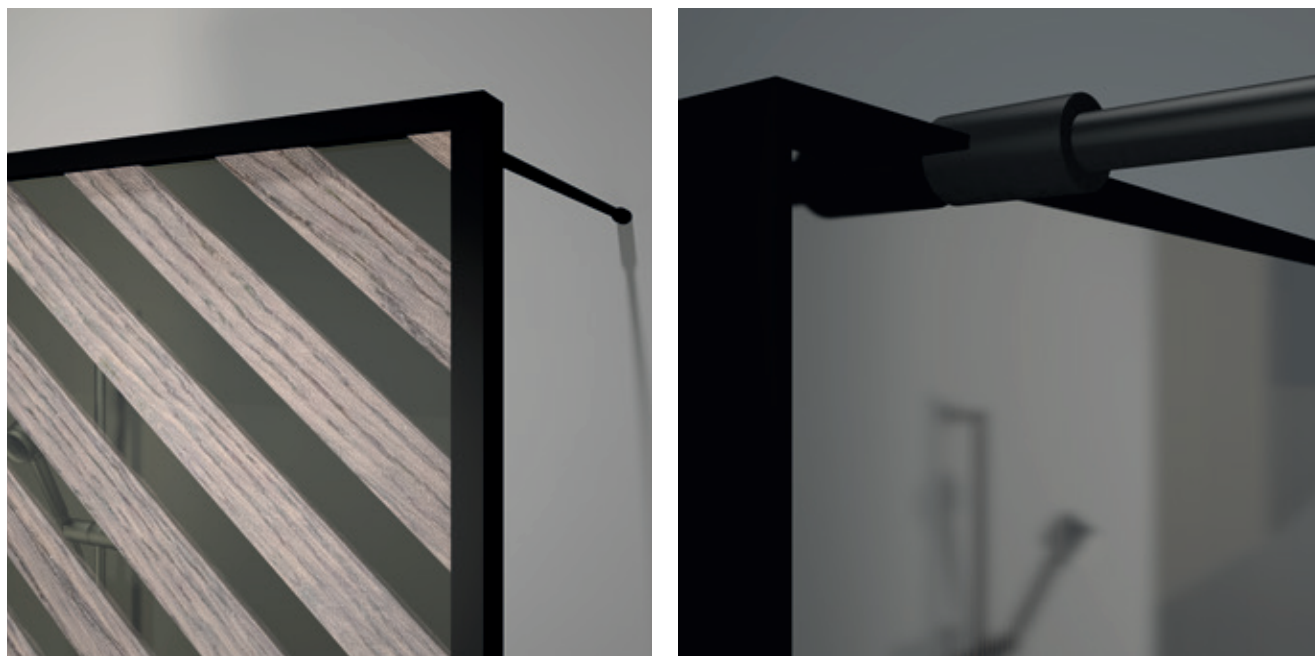

Mampara JAVA

La Mampara Java, además de funcional, es un agradable elemento decorativo por su innovador y personal diseño. Está disponible en seis colores, se adapta a cualquier tipo de ambiente. Además la versatilidad de sus medidas la hace una mampara ideal para todos los tamaños de ducha.

The Java shower screen, in addition to being functional, is a pleasant decorative element due to its innovative and personal design. It is available in six colours, it adapts to any type of environment. In addition, the versatility of its measurements makes it an ideal screen for all shower sizes.

MAMPARA JAVA

MEDIDA	ACABADO	PERFIL	PRECIO VIDRIO TRANSPARENTE	PRECIO VIDRIO PARSOL
90	Keramica	Negro Blanco Metal	1.659	1.795
100	Keramica	Negro Blanco Metal	1.710	1.860
110	Keramica	Negro Blanco Metal	1.755	1.920
120	Keramica	Negro Blanco Metal	1.815	1.995

ACABADOS / FINISHES

TEXTURAS / TEXTURES

VIDRIO / GLASS

PERFILES / PROFILES

* Nuestros vidrios son de cristal templado y cuentan con un espesor de 0,6 cm. / Our glasses are made of tempered glass and have a thickness of 0.6 cm.