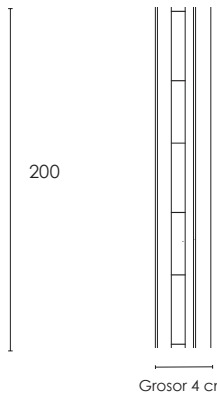

MAMPARA JAVA

MEDIDA	ACABADO	PERFIL	PRECIO VIDRIO TRANSPARENTE	PRECIO VIDRIO PARSOL
90	Keramica	Negro Blanco Metal	1.659	1.795
100	Keramica	Negro Blanco Metal	1.710	1.860
110	Keramica	Negro Blanco Metal	1.755	1.920
120	Keramica	Negro Blanco Metal	1.815	1.995