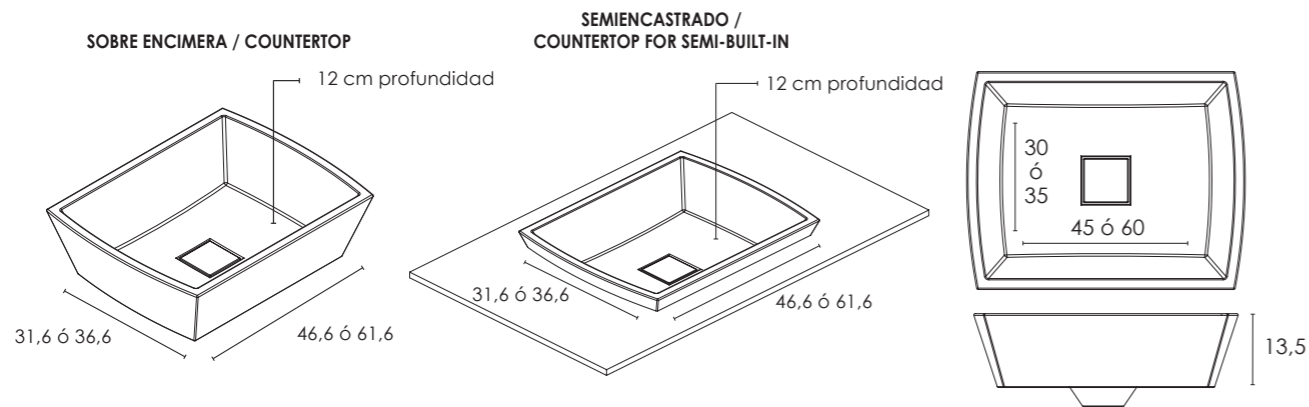

LAVABO MODAR SOBRE ENCIMERA Y SEMIENCASTRADO