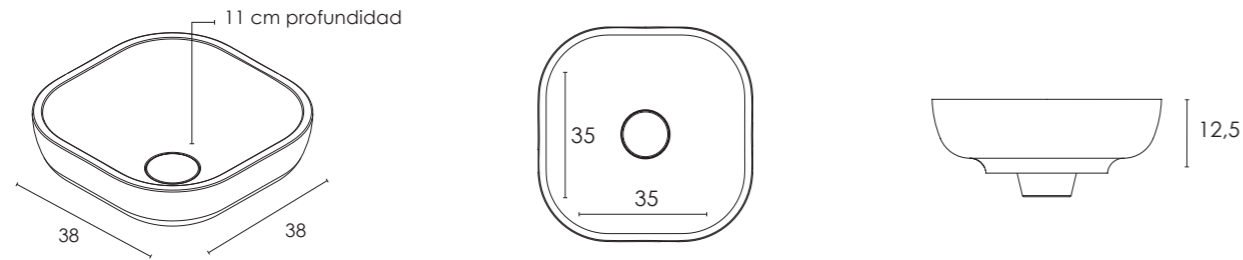

Lavabo LUXURY

Sobre encimera / Countertop

* Todos los lavabos sobre encimera y semiencastados van con válvula abierta / All countertop and countertop for semi built-in are fitted with an open valve.

LAVABO LUXURY SOBRE ENCIMERA

SOBRE ENCIMERA / COUNTERTOP

MEDIDA	ACABADO	SOBRE ENCIMERA		
		SIN TAPA	CON TAPA MÁRMOL	CON TAPA COLOR
Exterior 38 x 38 x 12,5 (Interior 35 x 35 x 11)	Krelux (SolidSurface)	361	+168	+45
MEDIDA	ACABADO	SOBRE ENCIMERA		
		SIN TAPA	CON TAPA MÁRMOL	CON TAPA COLOR
Exterior 38 x 38 x 12,5 (Interior 35 x 35 x 11)	Krelux + color exterior	416	+168	+45