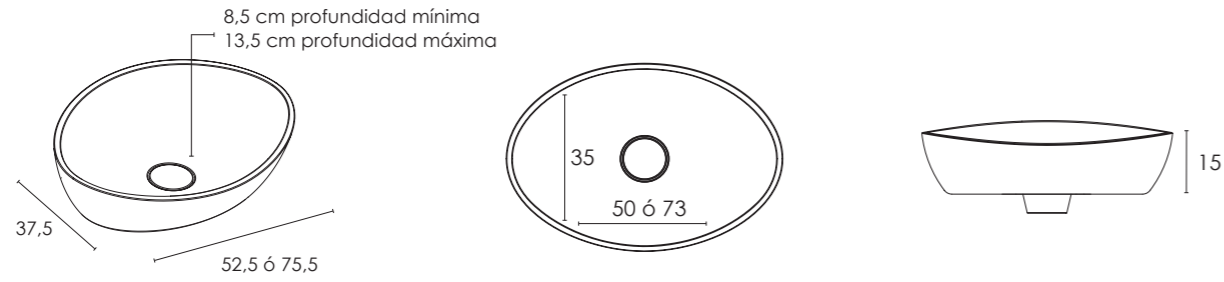

LAVABO MOON SOBRE ENCIMERA

SOBRE ENCIMERA / COUNTERTOP