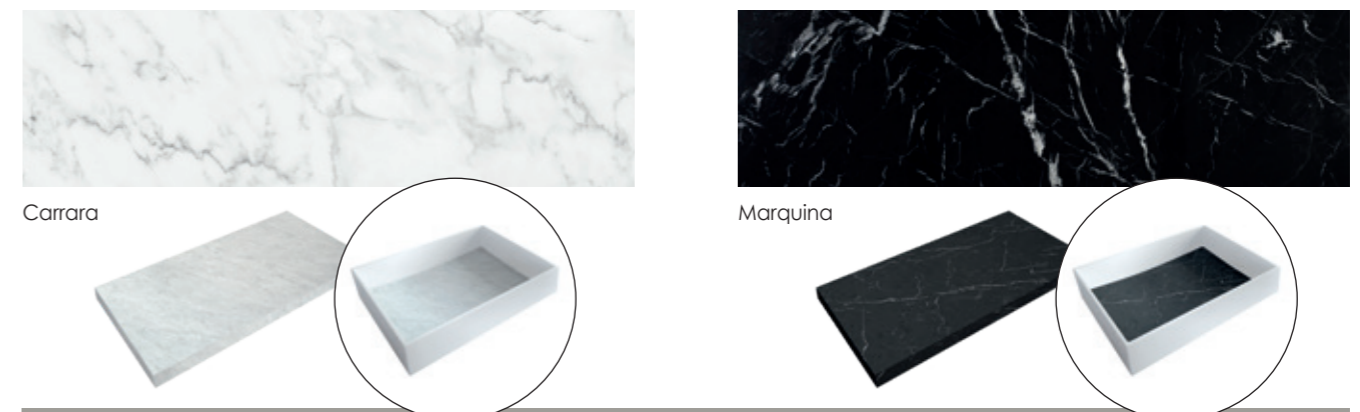

ACABADO BASE / FINISH BASE

KRELUX®
(SOLIDSURFACE)

TEXTURAS / TEXTURES

TEXTURAS / TEXTURES

OPCIONES COLORES EXTERIOR, LAVABO SOBRE ENCIMERA Y SEMIENCASTRADO / OPTIONS EXTERIOR COLOURS, COUNTERTOP AND COUNTERTOP FOR SEMI-BUILT-IN

TAPA INTERIOR EN MÁRMOL / MARBLE INTERIOR TOP

TAPA INTERIOR EN COLOR / INTERIOR TOP IN COLOUR

Lavabo
MODAR
KRETTA®

Los lavabos Modar se caracterizan por ser modernos y sofisticados, con una apariencia elegante y con un diseño original y al mismo tiempo minimalista. Además son lavabos funcionales que pueden colocarse sobre encimera y semiencastrado, lo que significa que se puede complementar perfectamente en cualquier tipo de decoración. Este tipo de lavabos tienen un diseño que se asemeja al de una tina, aunque en este caso con un diseño rectangular en color blanco. Es perfecta para cuando quieres darle un toque diferente y sofisticado a tu cuarto de baño, ya que sin duda son lavabos de gran calidad y que le dan a todo el ambiente justo el estilo que estas necesitando.