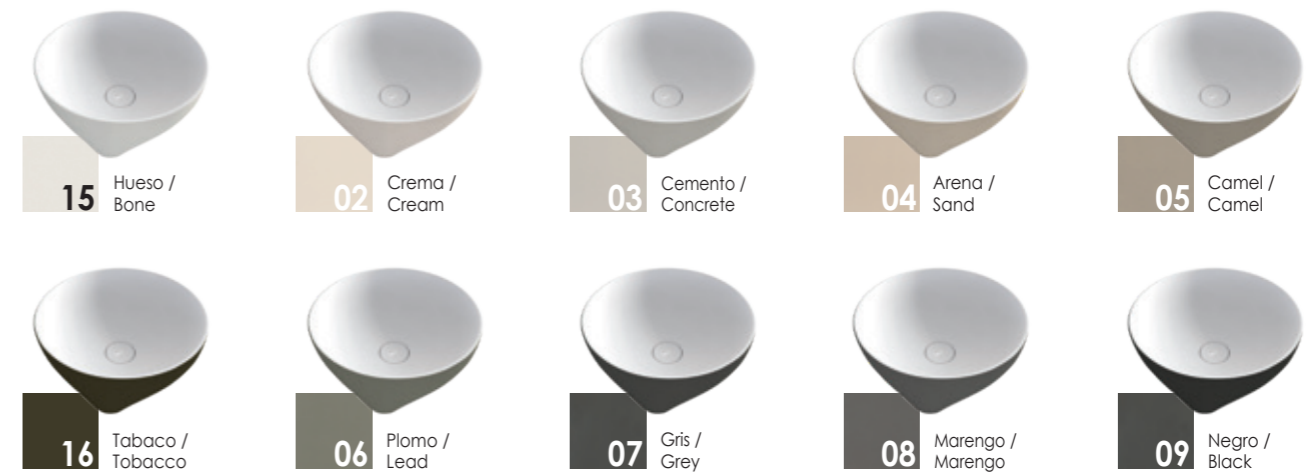

COMPLEMENTOS / ACCESSORIES

Válvula Abierta especial Kretta® con tapa redonda Krelux® + alojamiento + conexión sifón.

KIT DESAGÜE OCULTO: Sifón espacios reducidos + tubo flexible con codo de conexión.

KIT DESAGÜE VISTO: Sifón cromado

PRECIO

Incluido

28

57

ACABADO BASE / FINISH BASE

KRELUX®
(SOLIDSURFACE)

TEXTURAS / TEXTURES

TEXTURAS / TEXTURES

OPCIONES COLORES EXTERIOR, LAVABO SOBRE ENCIMERA / OPTIONS EXTERIOR COLOURS, COUNTERTOP

COLORES EXTERIORES / EXTERIOR COLOURS

OPCIONES TAPA INTERIOR EN MÁRMOL O COLOR, LAVABO SOBRE ENCIMERA / INTERIOR TOP OPTIONS IN MARBLE OR COLOUR, COUNTERTOP