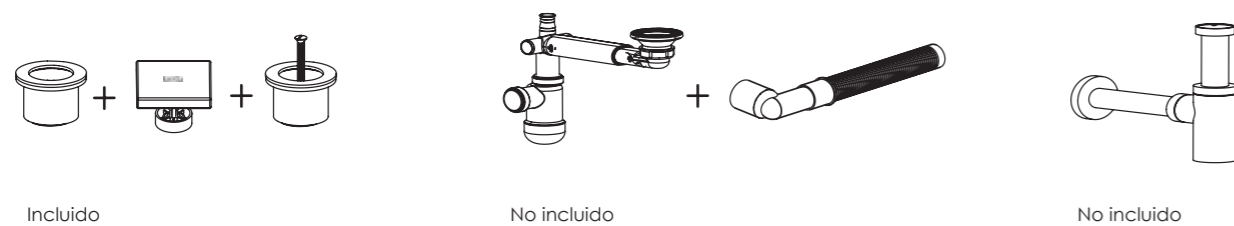

KIT DE COMPLEMENTOS LAVABO MODAR SOBRE ENCIMERA Y SEMIENCASTRADO