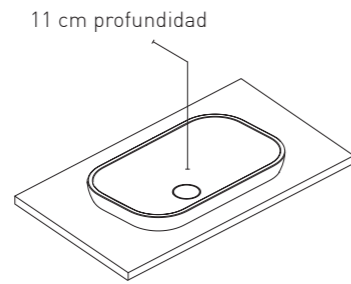

SEMIENCASTRADO /
COUNTERTOP FOR SEMI-BUILT-IN

MEDIDA	ACABADO	SOBRE ENCIMERA			SEMI-ENCASTRADO		
		SIN TAPA	CON TAPA MÁRMOL	CON TAPA COLOR	SIN TAPA	CON TAPA MÁRMOL	CON TAPA COLOR

Exterior 61,5 x 31,5 x 12,5 (Interior 60 x 30 x 11)	Krelux (SolidSurface)	436	+168	+45	455	+168	+45
Exterior 61,5 x 36,6 x 12,5 (Interior 60 x 35 x 11)	Krelux (SolidSurface)	461	+168	+45	481	+168	+45

MEDIDA	ACABADO	SOBRE ENCIMERA			SEMI-ENCASTRADO		
		SIN TAPA	CON TAPA MÁRMOL	CON TAPA COLOR	SIN TAPA	CON TAPA MÁRMOL	CON TAPA COLOR

Exterior 61,5 x 31,5 x 12,5 (Interior 60 x 30 x 11)	Krelux + color exterior	480	+168	+45	501	+168	+45
Exterior 61,5 x 36,6 x 12,5 (Interior 60 x 35 x 11)	Krelux + color exterior	506	+168	+45	527	+168	+45