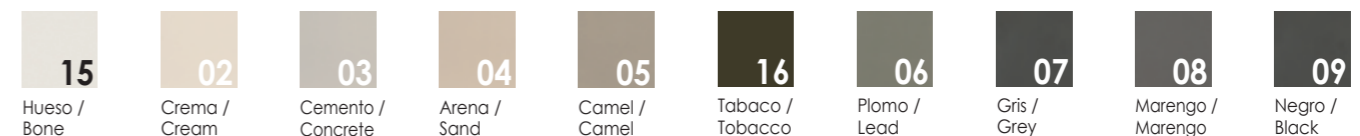

13
Arena /
Sand

14
Negro /
Black

TEXTURAS / TEXTURES

TEXTURAS / TEXTURES

Lisa /
Plain

OPCIONES COLORES EXTERIOR, LAVABO SOBRE ENCIMERA Y SEMIENCASTRADO / OPTIONS EXTERIOR COLOURS, COUNTERTOP AND COUNTERTOP FOR SEMI-BUILT-IN

COLORES EXTERIORES / EXTERIOR COLOURS

OPCIONES TAPA INTERIOR EN MÁRMOL O COLOR, LAVABO SOBRE ENCIMERA Y SEMIENCASTRADO / INTERIOR TOP OPTIONS IN MARBLE OR COLOUR, COUNTERTOP AND COUNTERTOP FOR SEMI-BUILT-IN

TAPA INTERIOR EN MÁRMOL / MARBLE INTERIOR TOP

Carrara

Marquina

TAPA INTERIOR EN COLOR / INTERIOR TOP IN COLOUR

Lavabo
LOOP
KRETTA®

Sobre encimera / Countertop

Lavabo LOOP

Proyecto:
Anthony Chevallier
www.anthonychevallier.com
Foto: Jordi Folch

Los lavabos Loop son geniales para tu cuarto de baño o incluso para los baños de tu negocio ya que cuentan con un diseño muy vanguardista, moderno y sofisticado. Además, son lavabos para cuartos de baño de alta calidad que se pueden colocar sobre encimera, por lo tanto son perfectos para cualquier tipo de baño en donde se requiera de un par de lavabos con un diseño diferente y único. Estos lavabos tienen un diseño que parece una pequeña tina, por lo tanto tienen una gran capacidad de tal manera que satisfacen plenamente todas las necesidades de los miembros del hogar.