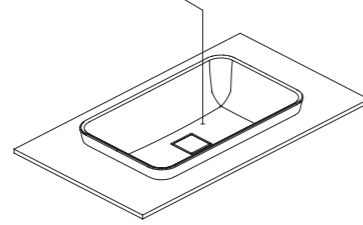

SEMIENCASTRADO / COUNTERTOP FOR SEMI-BUILT-IN

13 cm profundidad

MEDIDA	ACABADO	SOBRE ENCIMERA			SEMI-ENCASTRADO		
		SIN TAPA	CON TAPA MÁRMOL	CON TAPA COLOR	SIN TAPA	CON TAPA MÁRMOL	CON TAPA COLOR
Exterior 63 x 33 x 14,5 (Interior 60 x 30 x 13)	Krelux (SolidSurface)	436	+168	+45	455	+168	+45

MEDIDA	ACABADO	SOBRE ENCIMERA			SEMI-ENCASTRADO		
		SIN TAPA	CON TAPA MÁRMOL	CON TAPA COLOR	SIN TAPA	CON TAPA MÁRMOL	CON TAPA COLOR
Exterior 63 x 33 x 14,5 (Interior 60 x 30 x 13)	Krelux + color exterior	480	+168	+45	501	+168	+45