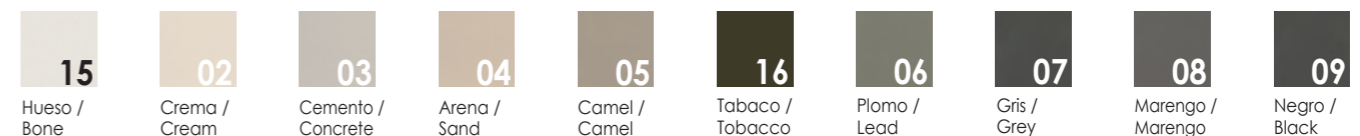

12
Blanco /
White

13
Arena /
Sand

14
Negro /
Black

TEXTURAS / TEXTURES

TEXTURAS / TEXTURES

Lisa /
Plain

OPCIONES COLORES EXTERIOR, LAVABO SOBRE ENCIMERA / OPTIONS EXTERIOR COLOURS, COUNTERTOP

COLORES EXTERIORES / EXTERIOR COLOURS

OPCIONES TAPA INTERIOR EN MÁRMOL O COLOR, LAVABO SOBRE ENCIMERA / INTERIOR TOP OPTIONS IN MARBLE OR COLOUR, COUNTERTOP

TAPA INTERIOR EN MÁRMOL / MARBLE INTERIOR TOP

Carrara

Marquina

TAPA INTERIOR EN COLOR / INTERIOR TOP IN COLOUR