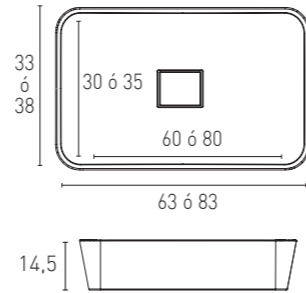

SEMIENCASTRADO / COUNTERTOP FOR SEMI-BUILT-IN

13 cm profundidad

MEDIDA	ACABADO	SOBRE ENCIMERA			SEMI-ENCASTRADO		
		SIN TAPA	CON TAPA MÁRMOL	CON TAPA COLOR	SIN TAPA	CON TAPA MÁRMOL	CON TAPA COLOR
Exterior 63 x 33 x 14,5 (Interior 60 x 30 x 13)	Krelux (SolidSurface)	436	+168	+45	455	+168	+45

MEDIDA	ACABADO	SOBRE ENCIMERA			SEMI-ENCASTRADO		
		SIN TAPA	CON TAPA MÁRMOL	CON TAPA COLOR	SIN TAPA	CON TAPA MÁRMOL	CON TAPA COLOR
Exterior 63 x 33 x 14,5 (Interior 60 x 30 x 13)	Krelux + color exterior	480	+168	+45	501	+168	+45