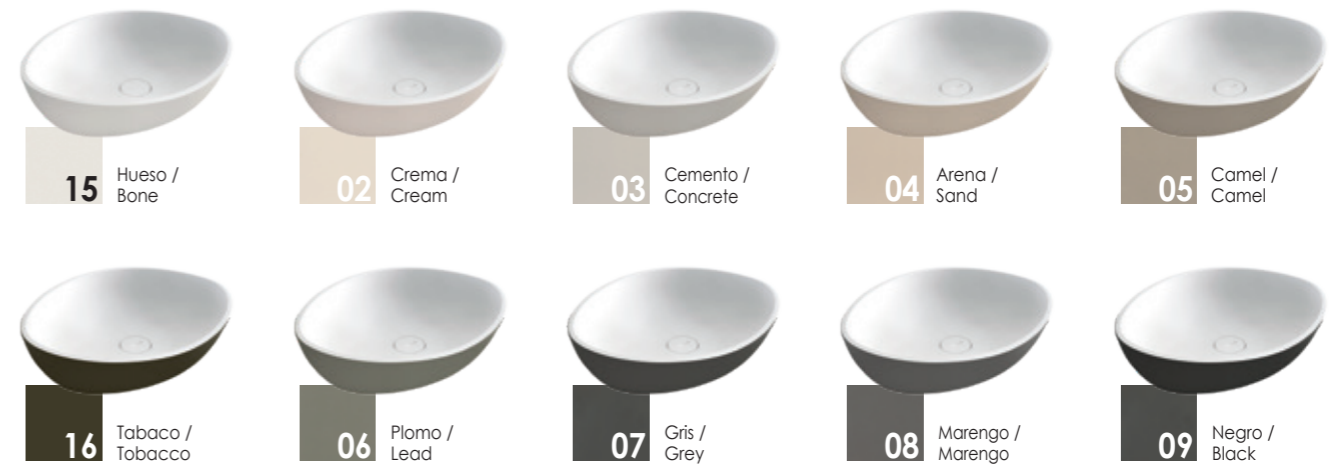

SOBRE ENCIMERA		
SIN TAPA	CON TAPA MÁRMOL	CON TAPA COLOR
430	+168	+45

KIT DE COMPLEMENTOS LAVABO MOON SOBRE ENCIMERA

COMPLEMENTOS / ACCESSORIES

Válvula Abierta especial Kretta® con tapa redonda Krelux® + alojamiento + conexión sifón.

KIT DESAGÜE OCULTO: Sifón espacios reducidos + tubo flexible con codo de conexión.

KIT DESAGÜE VISTO: Sifón cromado

PRECIO

Incluido

28

57

ACABADO BASE / FINISH BASE

KRELUX®
(SOLIDSURFACE)

12
Blanco /
White

13
Arena /
Sand

14
Negro /
Black

TEXTURAS / TEXTURES

TEXTURAS / TEXTURES

Lisa /
Plain

OPCIONES COLORES EXTERIOR, LAVABO SOBRE ENCIMERA / OPTIONS EXTERIOR COLOURS, COUNTERTOP

COLORES EXTERIORES / EXTERIOR COLOURS

OPCIONES TAPA INTERIOR EN MÁRMOL O COLOR, LAVABO SOBRE ENCIMERA / INTERIOR TOP OPTIONS IN MARBLE OR COLOUR, COUNTERTOP

TAPA INTERIOR EN MÁRMOL / MARBLE INTERIOR TOP

Carrara

Marquina

TAPA INTERIOR EN COLOR / INTERIOR TOP IN COLOUR