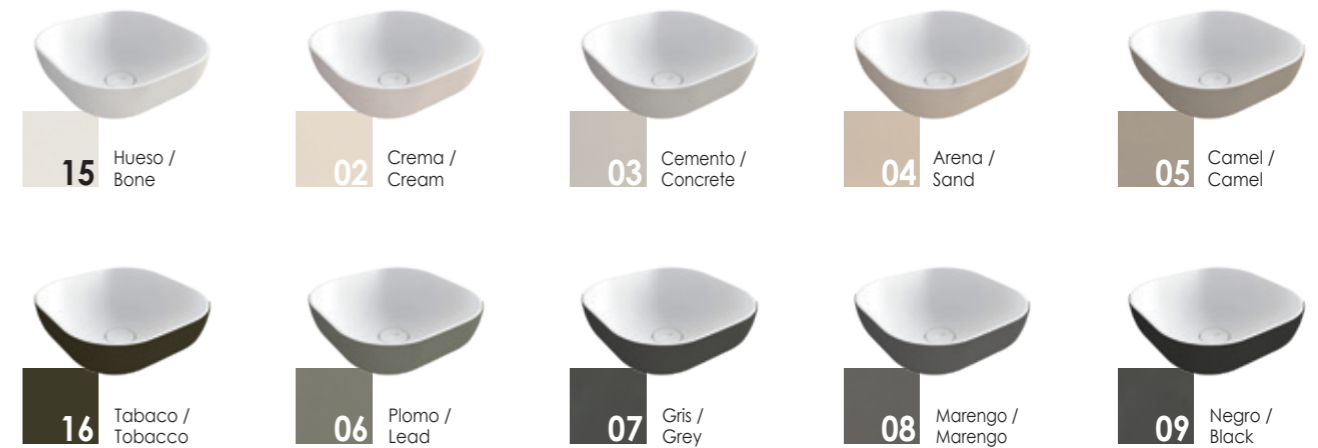

KIT DE COMPLEMENTOS LAVABO LUXURY SOBRE ENCIMERA

COMPLEMENTOS / ACCESSORIES	PRECIO
Válvula Abierta especial Kretta® con tapa redonda Krelux® + alojamiento + conexión sifón.	Incluido
KIT DESAGÜE OCULTO: Sifón espacios reducidos + tubo flexible con codo de conexión.	28
KIT DESAGÜE VISTO: Sifón cromado	57

ACABADO BASE / FINISH BASE

KRELUX®
(SOLIDSURFACE)

TEXTURAS / TEXTURES

TEXTURAS / TEXTURES

OPCIONES COLORES EXTERIOR, LAVABO SOBRE ENCIMERA / OPTIONS EXTERIOR COLOURS, COUNTERTOP

COLORES EXTERIORES / EXTERIOR COLOURS

OPCIONES TAPA INTERIOR EN MÁRMOL O COLOR, LAVABO SOBRE ENCIMERA / INTERIOR TOP OPTIONS IN MARBLE OR COLOUR, COUNTERTOP

TAPA INTERIOR EN MÁRMOL / MARBLE INTERIOR TOP

TAPA INTERIOR EN COLOR / INTERIOR TOP IN COLOUR

Lavabo
MOON
KRETTA®

KRELUX®

Sobre encimera / Countertop

Lavabo MOON

El lavabo Moon es uno de los mejores lavabos para cuarto de baño que se pueden conseguir actualmente, el cual se destaca por su diseño moderno y elegante. Este diseño compacto permite que se puedan utilizar dos lavabos Moon en una encimera para brindar una mayor comodidad. Aunque se trata de un solo elemento, el lavabo puede cambiar la apariencia de todo el cuarto de baño gracias a su diseño único y elegante que hace destacar todos los componentes a su alrededor.