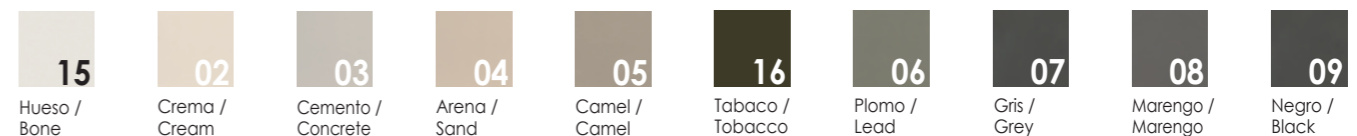

ACABADO BASE / FINISH BASE

KRELUX®
(SOLIDSURFACE)

TEXTURAS / TEXTURES

TEXTURAS / TEXTURES

OPCIONES COLORES EXTERIOR, LAVABO SOBRE ENCIMERA / OPTIONS EXTERIOR COLOURS, COUNTERTOP

COLORES EXTERIORES / EXTERIOR COLOURS

OPCIONES TAPA INTERIOR EN MÁRMOL O COLOR, LAVABO SOBRE ENCIMERA / INTERIOR TOP OPTIONS IN MARBLE OR COLOUR, COUNTERTOP

TAPA INTERIOR EN MÁRMOL / MARBLE INTERIOR TOP

TAPA INTERIOR EN COLOR / INTERIOR TOP IN COLOUR