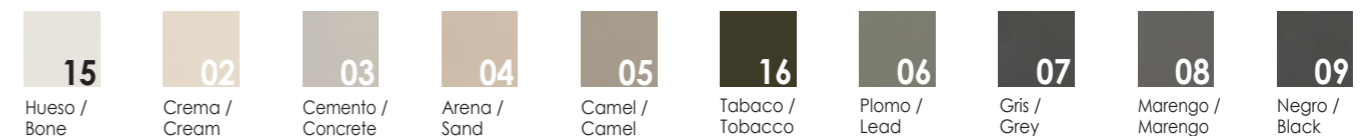

PRECIO

Incluido

28

57

ACABADO BASE / FINISH BASE

KRELUX®
(SOLIDSURFACE)

TEXTURAS / TEXTURES

TEXTURAS / TEXTURES

OPCIONES COLORES EXTERIOR, LAVABO SOBRE ENCIMERA / OPTIONS EXTERIOR COLOURS, COUNTERTOP

COLORES EXTERIORES / EXTERIOR COLOURS

OPCIONES TAPA INTERIOR EN MÁRMOL O COLOR, LAVABO SOBRE ENCIMERA / INTERIOR TOP OPTIONS IN MARBLE OR COLOUR, COUNTERTOP

TAPA INTERIOR EN MÁRMOL / MARBLE INTERIOR TOP

TAPA INTERIOR EN COLOR / INTERIOR TOP IN COLOUR

Lavabo
DROP
KRETTA®

Los lavabos Drop son la opción más vanguardista para tu baño, con un toque minimalista y acogedor perfecto para tu hábitat. Es ideal para cuartos de baño con una decoración moderna, dadas sus cuidadas líneas y curvas que recuerdan formas orgánicas, otorgarán suavidad a la decoración final del baño. Estos lavabos están disponibles en un elegante color blanco, que junto a sus características y su cuidado acabado, con su instalación puedes cambiar radicalmente la apariencia de tu cuarto de baño sin tener que hacer grandes modificaciones. Por su diseño, nuestro novedosos lavabo Drop está listo para ser instalado rápidamente, reduciendo los tiempos de obra considerablemente.