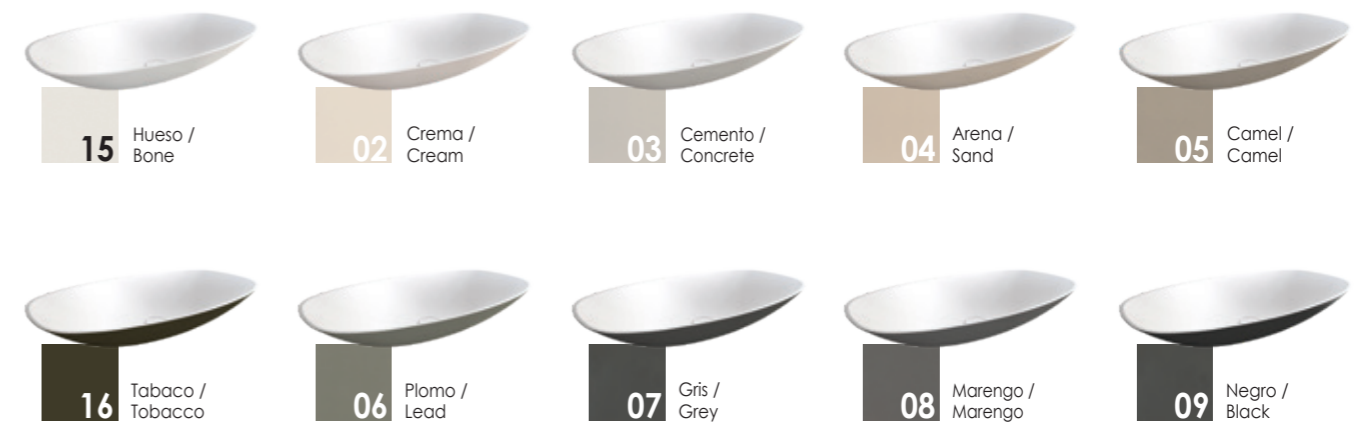

ACABADO BASE / FINISH BASE

KRELUX®
(SOLIDSURFACE)

TEXTURAS / TEXTURES

TEXTURAS / TEXTURES

OPCIONES COLORES EXTERIOR, LAVABO SOBRE ENCIMERA / OPTIONS EXTERIOR COLOURS, COUNTERTOP

COLORES EXTERIORES / EXTERIOR COLOURS

OPCIONES TAPA INTERIOR EN MÁRMOL O COLOR, LAVABO SOBRE ENCIMERA / INTERIOR TOP OPTIONS IN MARBLE OR COLOUR, COUNTERTOP

TAPA INTERIOR EN MÁRMOL / MARBLE INTERIOR TOP

TAPA INTERIOR EN COLOR / INTERIOR TOP IN COLOUR

Blanco / White

Hueso / Bone

Crema / Cream

Cemento / Concrete

Arena / Sand

Camel / Camel

Tabaco / Tabacco

Plomo / Lead