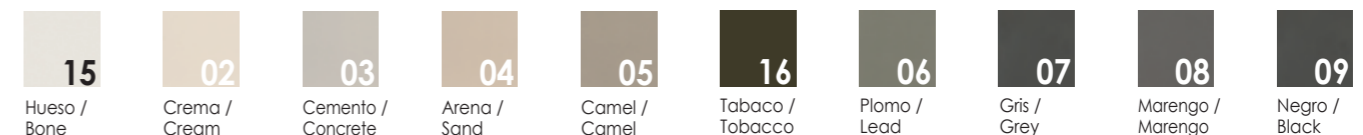

ACABADO BASE / FINISH BASE

KRELUX®
(SOLIDSURFACE)

TEXTURAS / TEXTURES

TEXTURAS / TEXTURES

OPCIONES COLORES EXTERIOR, LAVABO SOBRE ENCIMERA / OPTIONS EXTERIOR COLOURS, COUNTERTOP

COLORES EXTERIORES / EXTERIOR COLOURS

OPCIONES TAPA INTERIOR EN MÁRMOL O COLOR, LAVABO SOBRE ENCIMERA / INTERIOR TOP OPTIONS IN MARBLE OR COLOUR, COUNTERTOP

TAPA INTERIOR EN MÁRMOL / MARBLE INTERIOR TOP

TAPA INTERIOR EN COLOR / INTERIOR TOP IN COLOUR