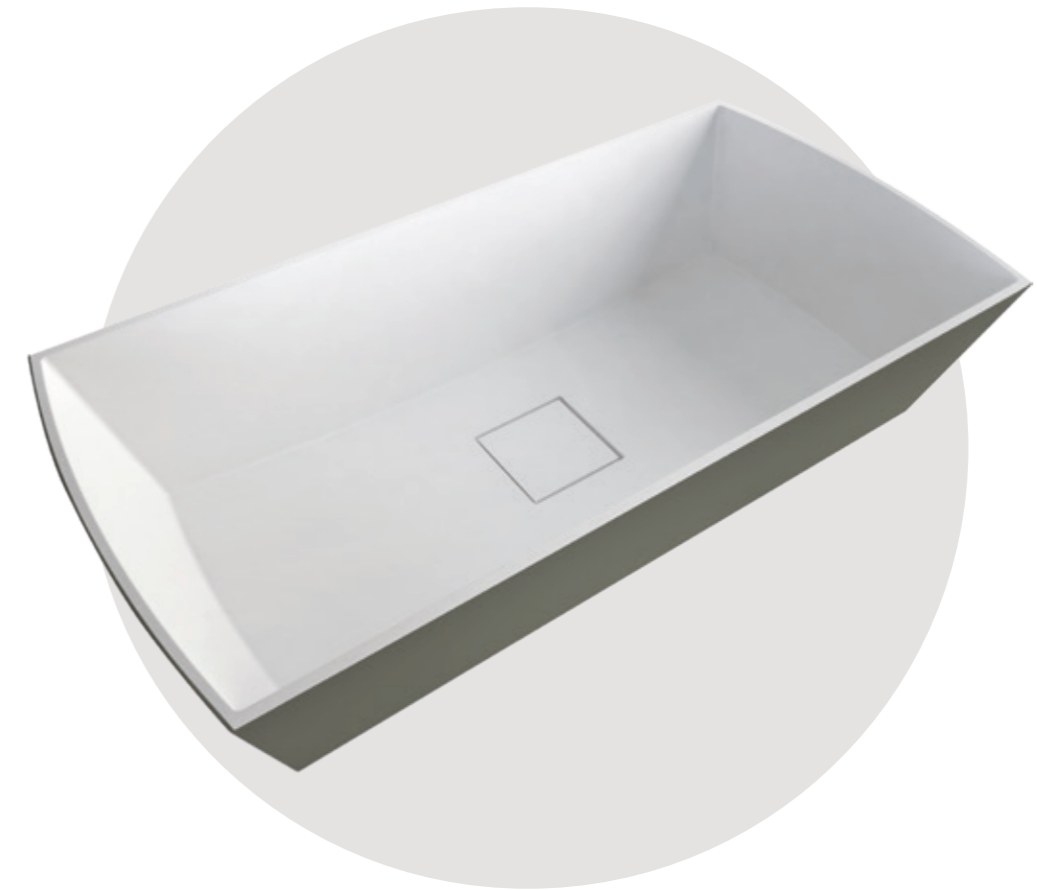

Lavabo MODAR

* Todos los lavabos sobre encimera y semiencastrados van con válvula abierta / All countertop and countertop for semi built-in are fitted with an open valve.