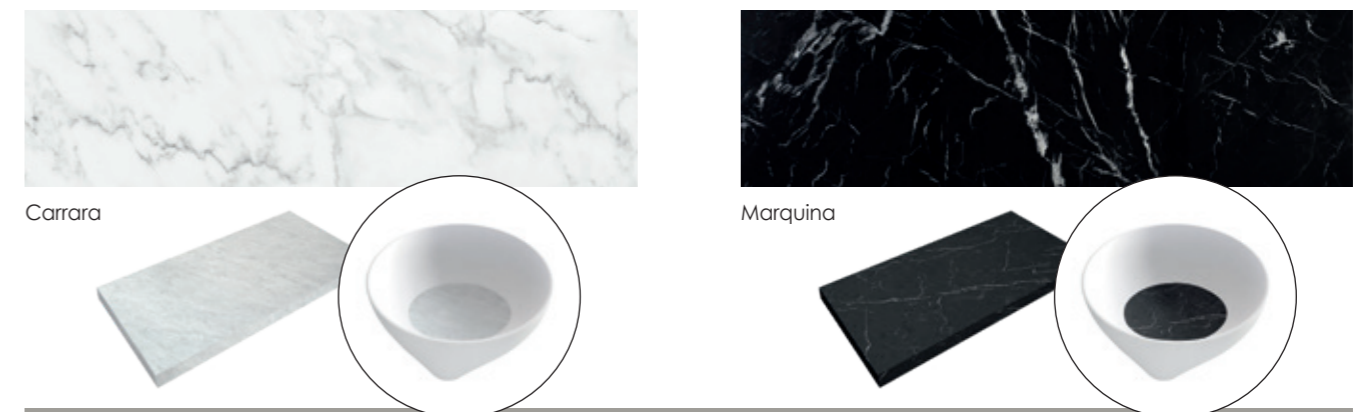

OPCIONES TAPA INTERIOR EN MÁRMOL O COLOR, LAVABO SOBRE ENCIMERA / INTERIOR TOP OPTIONS IN MARBLE OR COLOUR, COUNTERTOP

TAPA INTERIOR EN MÁRMOL / MARBLE INTERIOR TOP

TAPA INTERIOR EN COLOR / INTERIOR TOP IN COLOUR