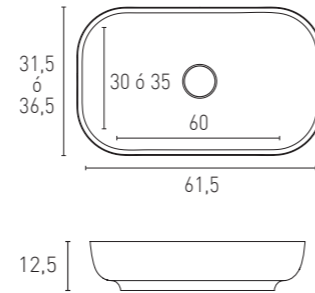

SEMIENCASTRADO /
COUNTERTOP FOR SEMI-BUILT-IN

MEDIDA	ACABADO	SOBRE ENCIMERA			SEMI-ENCASTRADO		
		SIN TAPA	CON TAPA MÁRMOL	CON TAPA COLOR	SIN TAPA	CON TAPA MÁRMOL	CON TAPA COLOR

Exterior 61,5 x 31,5 x 12,5 (Interior 60 x 30 x 11)	Krelux (SolidSurface)	436	+168	+45	455	+168	+45
Exterior 61,5 x 36,6 x 12,5 (Interior 60 x 35 x 11)	Krelux (SolidSurface)	461	+168	+45	481	+168	+45

MEDIDA	ACABADO	SOBRE ENCIMERA			SEMI-ENCASTRADO		
		SIN TAPA	CON TAPA MÁRMOL	CON TAPA COLOR	SIN TAPA	CON TAPA MÁRMOL	CON TAPA COLOR

Exterior 61,5 x 31,5 x 12,5 (Interior 60 x 30 x 11)	Krelux + color exterior	480	+168	+45	501	+168	+45
Exterior 61,5 x 36,6 x 12,5 (Interior 60 x 35 x 11)	Krelux + color exterior	506	+168	+45	527	+168	+45