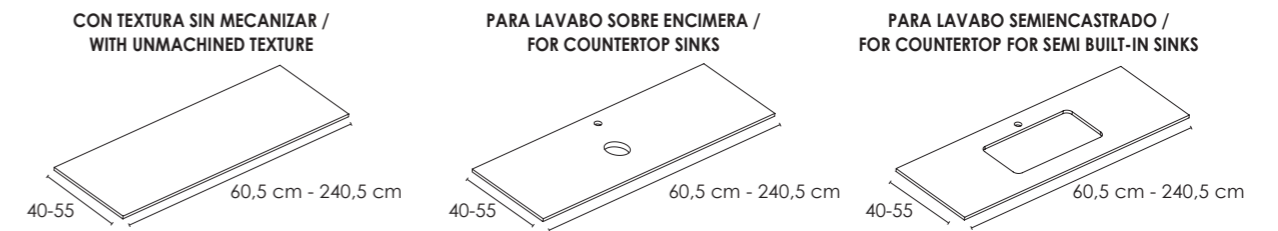

Tabaco / Tobacco
Plomo / Lead
Gris / Grey
Marengo / Marengo
Negro / Black

ENCIMERAS CON TEXTURA DE 40 A 55 CM

MEDIDA	ACABADO	GROSOR		
		1,2-2 CM	3-8 CM	15 CM
60,5 x 40-55	Keramica	182	223	245
70,5 x 40-55	Keramica	197	239	263
80,5 x 40-55	Keramica	212	252	277
90,5 x 40-55	Keramica	231	289	320
100,5 x 40-55	Keramica	250	293	324
110,5 x 40-55	Keramica	267	315	346
120,5 x 40-55	Keramica	286	339	370
130,5 x 40-55	Keramica	305	369	406
140,5 x 40-55	Keramica	323	400	440
150,5 x 40-55	Keramica	346	420	463
160,5 x 40-55	Keramica	365	437	481
170,5 x 40-55	Keramica	385	455	500
180,5 x 40-55	Keramica	434	509	560
200,5 x 40-55	Keramica	480	551	607
220,5 x 40-55	Keramica	523	608	670
240,5 x 40-55	Keramica	576	662	725