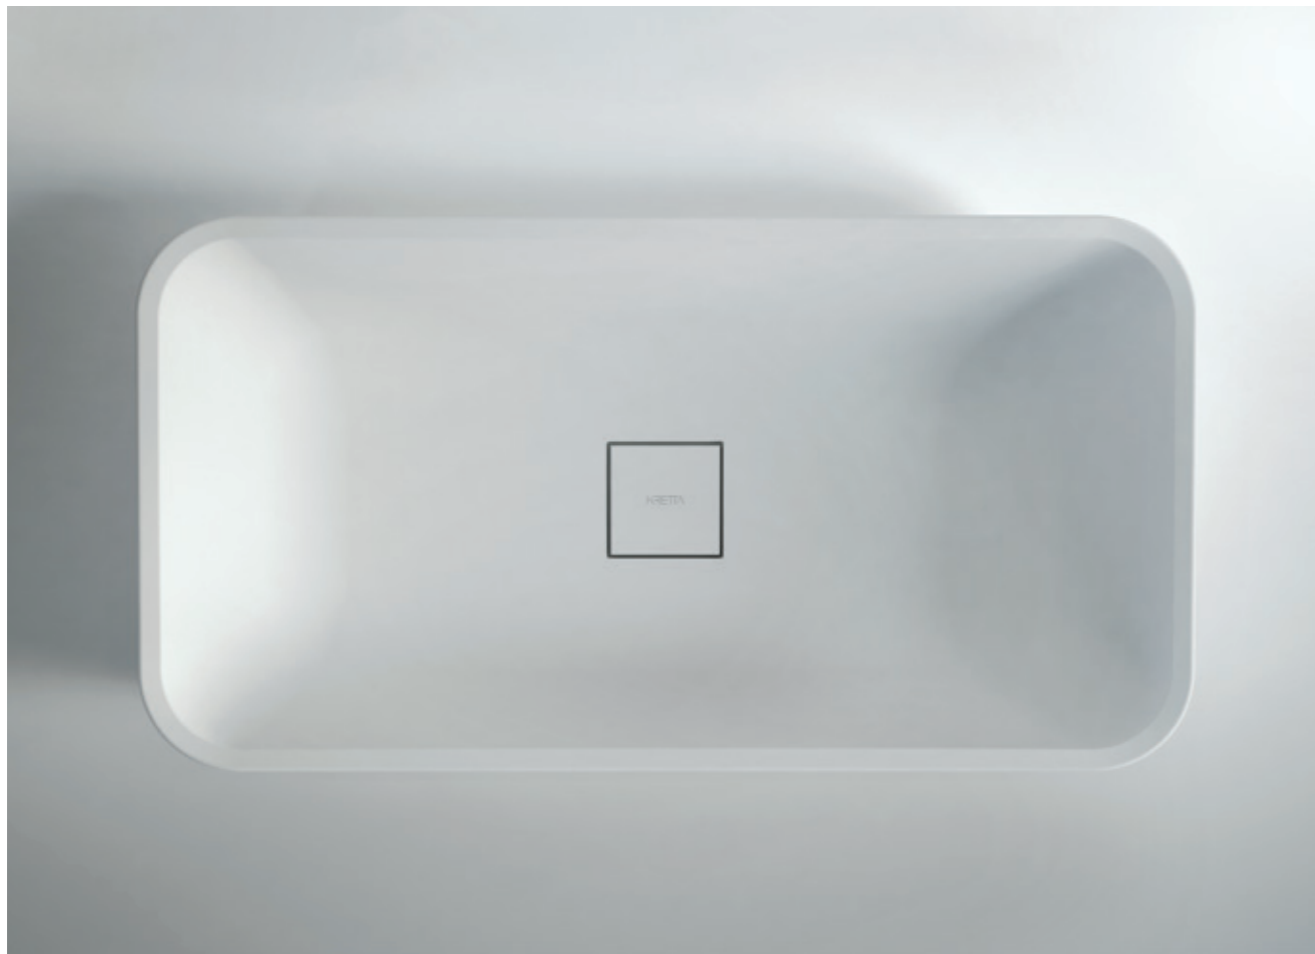

El lavabo Greta cuenta con un diseño único y exclusivo que se adapta perfectamente a cualquier tipo de decoración, particularmente en un estilo de decoración más moderno y sofisticado. Y es que el diseño de estos lavabos tienen un parecido al de las finas de ducha, aunque claramente tienen una menor profundidad. Son lavabos que puedes encontrar en acabados lisos y en color blanco. Disponibles para utilizarlos sobre encimera o incluso también semiencastrado, según las necesidades de espacio y el tipo de decoración que quieras conseguir para tu baño.

The Greta washbasin is the type of sink that anyone would like to have in their bathroom, as it has a unique and exclusive design that adapts perfectly to any type of decoration, particularly in those places where there is a more modern and sophisticated style. The design of the Greta washbasins has a similarity to that of shower trays, although they clearly have a shallower depth. They are sinks that you can find in smooth finishes and in white. They are washbasins that are available to use on countertops or can even be used semi-recessed, depending on the space needs and the type of style you want to achieve in your bathroom.