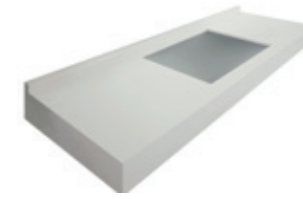

ENCIMERA para lavabos semiencastrados

Countertop for Semi-Built-In

KRETTA®

KERAMICA®

KRELUX®

ENCIMERA para lavabos semiencastrados

Blanco / White

Hueso / Bone