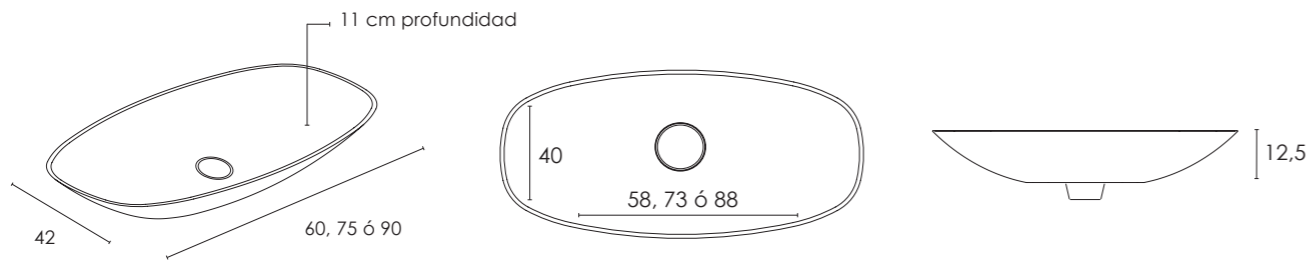

LAVABO DROP SOBRE ENCIMERA

SOBRE ENCIMERA / COUNTERTOP