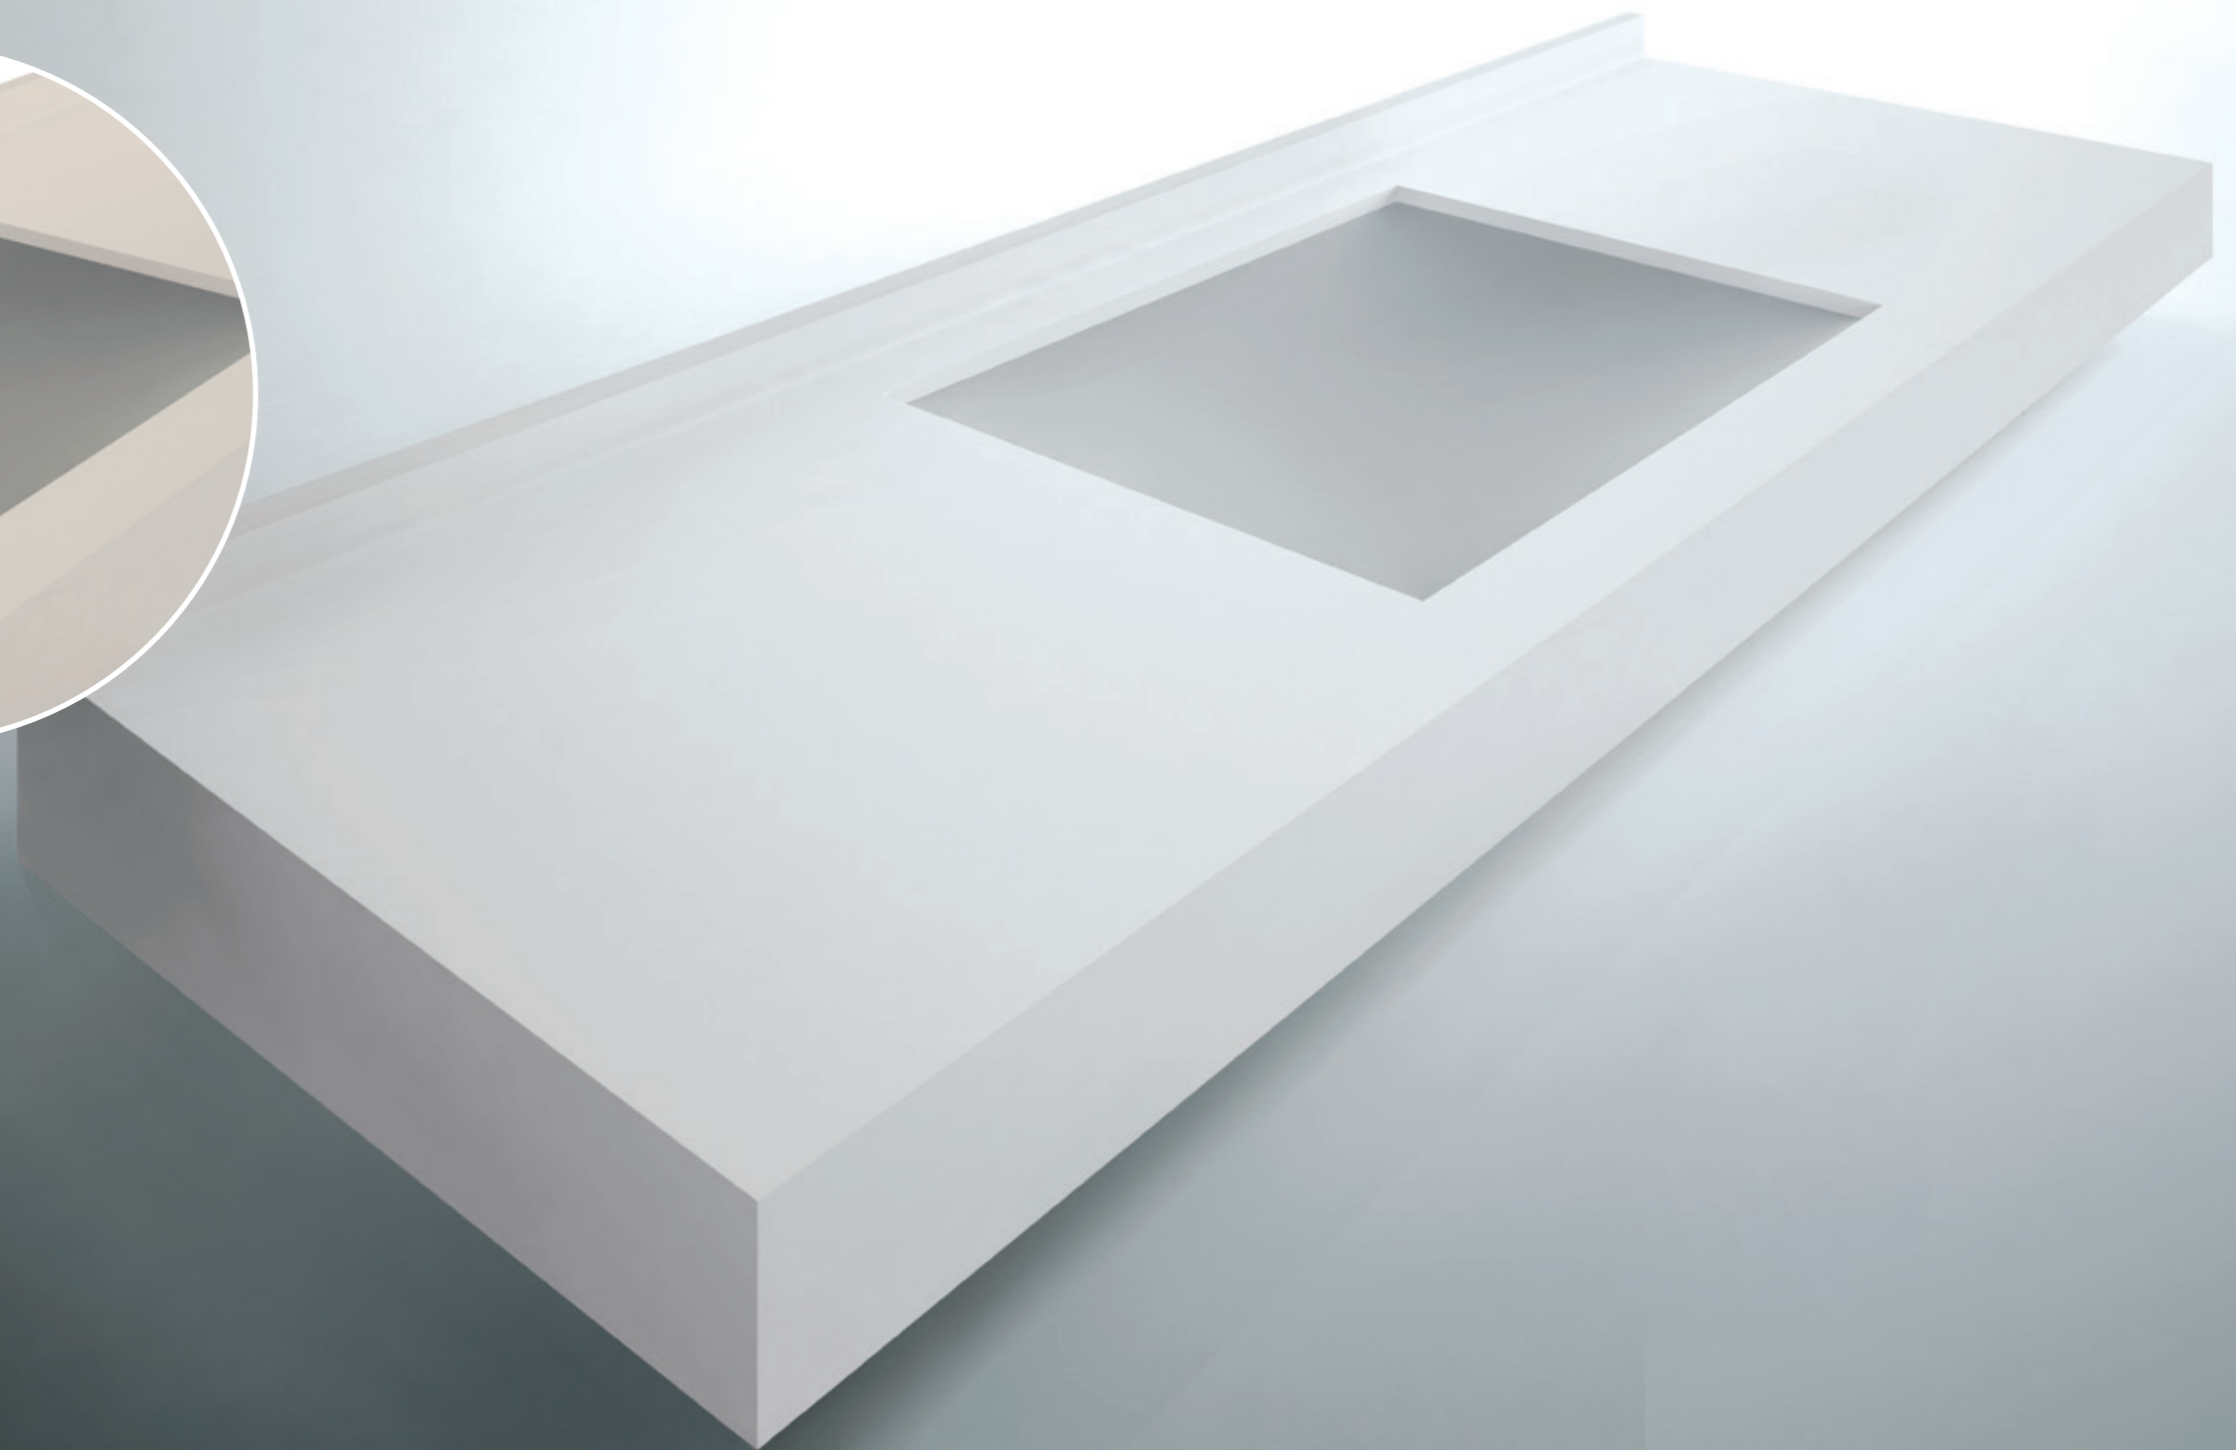

ENCIMERA para lavabos semiencastrados

Countertop for Semi-Built-In

KRETTA®

KERAMICA®

KRELUX®