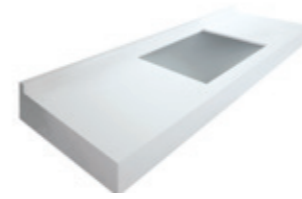

ENCIMERA para lavabos semiencastrados

Countertop for Semi-Built-In

KRETTA®

KERAMICA®

KRELUX®

ENCIMERA para lavabos semiencastrados

Blanco / White

Hueso / Bone