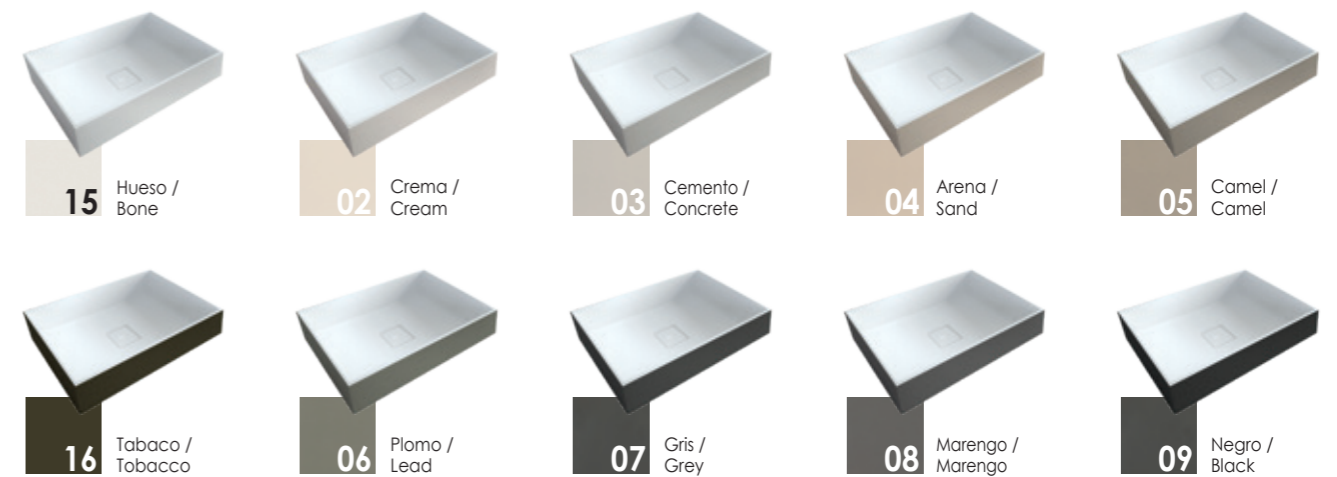

KIT DE COMPLEMENTOS LAVABO UNIQUE SOBRE ENCIMERA Y SEMIENCASTRADO

COMPLEMENTOS / ACCESSORIES	PRECIO
Válvula Abierta especial Kretta® con tapa cuadrada Krelux® + alojamiento + conexión sifón.	Incluido
KIT DESAGÜE OCULTO: Sifón espacios reducidos + tubo flexible con codo de conexión.	28
KIT DESAGÜE VISTO: Sifón cromado	57

ACABADO BASE / FINISH BASE

KRELUX®
(SOLIDSURFACE)

TEXTURAS / TEXTURES

TEXTURAS / TEXTURES

OPCIONES COLORES EXTERIOR, LAVABO SOBRE ENCIMERA Y SEMIENCASTRADO / OPTIONS EXTERIOR COLOURS, COUNTERTOP AND COUNTERTOP FOR SEMI-BUILT-IN

COLORES EXTERIORES / EXTERIOR COLOURS

OPCIONES TAPA INTERIOR EN MÁRMOL O COLOR, LAVABO SOBRE ENCIMERA Y SEMIENCASTRADO / INTERIOR TOP OPTIONS IN MARBLE OR COLOUR, COUNTERTOP AND COUNTERTOP FOR SEMI-BUILT-IN

TAPA INTERIOR EN MÁRMOL / MARBLE INTERIOR TOP

TAPA INTERIOR EN COLOR / INTERIOR TOP IN COLOUR

Lavabo
MODAR
KRETTA®

Los lavabos Modar se caracterizan por ser modernos y sofisticados, con una apariencia elegante y con un diseño original y al mismo tiempo minimalista. Además son lavabos funcionales que pueden colocarse sobre encimera y semiencastrado, lo que significa que se puede complementar perfectamente en cualquier tipo de decoración. Este tipo de lavabos tienen un diseño que se asemeja al de una tina, aunque en este caso con un diseño rectangular en color blanco. Es perfecta para cuando quieres darle un toque diferente y sofisticado a tu cuarto de baño, ya que sin duda son lavabos de gran calidad y que le dan a todo el ambiente justo el estilo que estas necesitando.