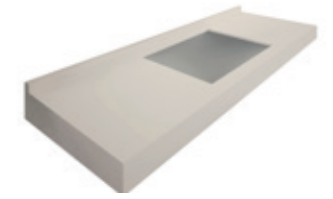

ENCIMERA para lavabos semiencastrados

Countertop for Semi-Built-In

KRETTA®

KERAMICA®

KRELUX®

ENCIMERA para lavabos semiencastrados

Blanco / White

Hueso / Bone