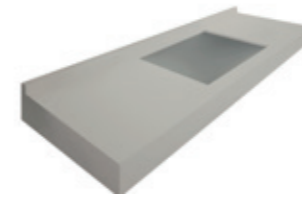

Cemento / Concrete