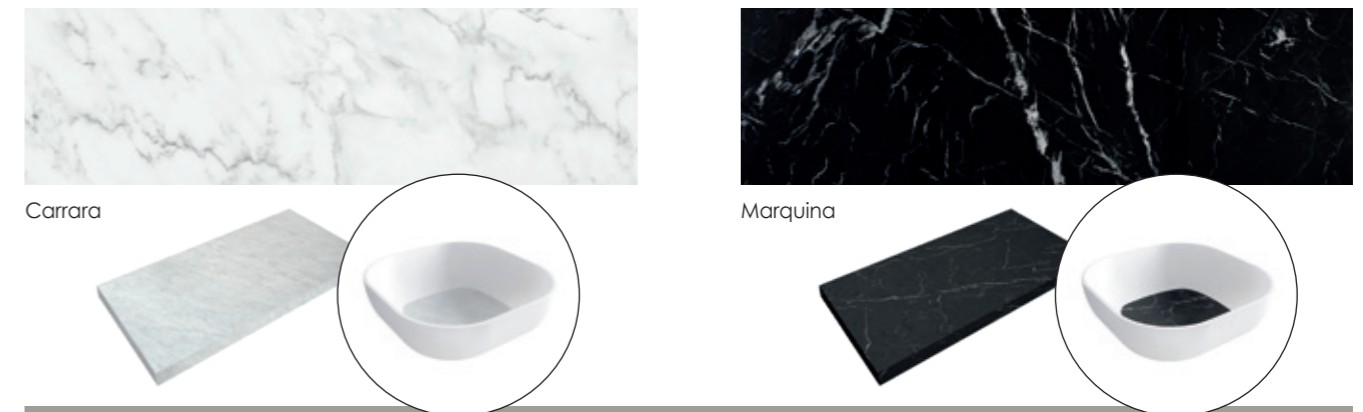

ACABADO BASE / FINISH BASE

KRELUX®
(SOLIDSURFACE)

TEXTURAS / TEXTURES

TEXTURAS / TEXTURES

OPCIONES COLORES EXTERIOR, LAVABO SOBRE ENCIMERA / OPTIONS EXTERIOR COLOURS, COUNTERTOP

COLORES EXTERIORES / EXTERIOR COLOURS

OPCIONES TAPA INTERIOR EN MÁRMOL O COLOR, LAVABO SOBRE ENCIMERA / INTERIOR TOP OPTIONS IN MARBLE OR COLOUR, COUNTERTOP

TAPA INTERIOR EN MÁRMOL / MARBLE INTERIOR TOP

TAPA INTERIOR EN COLOR / INTERIOR TOP IN COLOUR