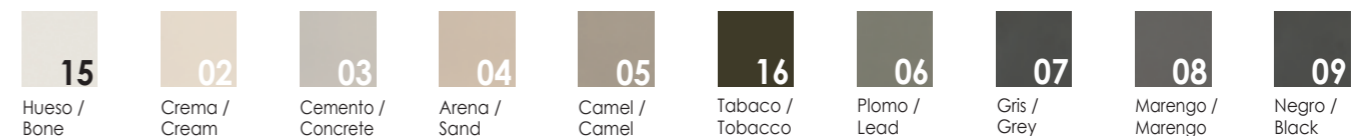

ACABADO BASE / FINISH BASE

KRELUX®
(SOLIDSURFACE)

TEXTURAS / TEXTURES

TEXTURAS / TEXTURES

OPCIONES COLORES EXTERIOR, LAVABO SOBRE ENCIMERA Y SEMIENCASTRADO / OPTIONS EXTERIOR COLOURS, COUNTERTOP AND COUNTERTOP FOR SEMI-BUILT-IN

COLORES EXTERIORES / EXTERIOR COLOURS

OPCIONES TAPA INTERIOR EN MÁRMOL O COLOR, LAVABO SOBRE ENCIMERA Y SEMIENCASTRADO / INTERIOR TOP OPTIONS IN MARBLE OR COLOUR, COUNTERTOP AND COUNTERTOP FOR SEMI-BUILT-IN

TAPA INTERIOR EN MÁRMOL / MARBLE INTERIOR TOP

TAPA INTERIOR EN COLOR / INTERIOR TOP IN COLOUR

Lavabo
MODAR
KRETTA®

Los lavabos Modar se caracterizan por ser modernos y sofisticados, con una apariencia elegante y con un diseño original y al mismo tiempo minimalista. Además son lavabos funcionales que pueden colocarse sobre encimera y semiencastrado, lo que significa que se puede complementar perfectamente en cualquier tipo de decoración. Este tipo de lavabos tienen un diseño que se asemeja al de una tina, aunque en este caso con un diseño rectangular en color blanco. Es perfecta para cuando quieres darle un toque diferente y sofisticado a tu cuarto de baño, ya que sin duda son lavabos de gran calidad y que le dan a todo el ambiente justo el estilo que estas necesitando.