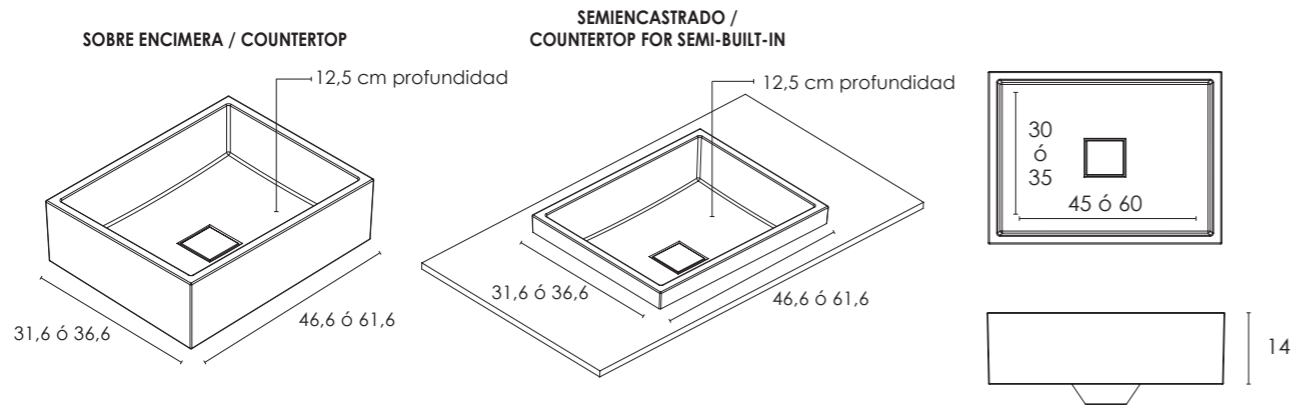

LAVABO UNIQUE SOBRE ENCIMERA Y SEMIENCASTRADO

MEDIDA	ACABADO	SOBRE ENCIMERA			SEMI-ENCASTRADO		
		SIN TAPA	CON TAPA MÁRMOL	CON TAPA COLOR	SIN TAPA	CON TAPA MÁRMOL	CON TAPA COLOR
Exterior 46,6 x 31,6 x 14 (Interior 45 x 30 x 12,5)	Krelux (SolidSurface)	374	+168	+45	391	+168	+45
Exterior 46,6 x 36,6 x 14 (Interior 45 x 35 x 12,5)	Krelux (SolidSurface)	411	+168	+45	430	+168	+45
Exterior 61,6 x 31,6 x 14 (Interior 60 x 30 x 12,5)	Krelux (SolidSurface)	436	+168	+45	455	+168	+45
Exterior 61,6 x 36,6 x 14 (Interior 60 x 35 x 12,5)	Krelux (SolidSurface)	461	+168	+45	481	+168	+45