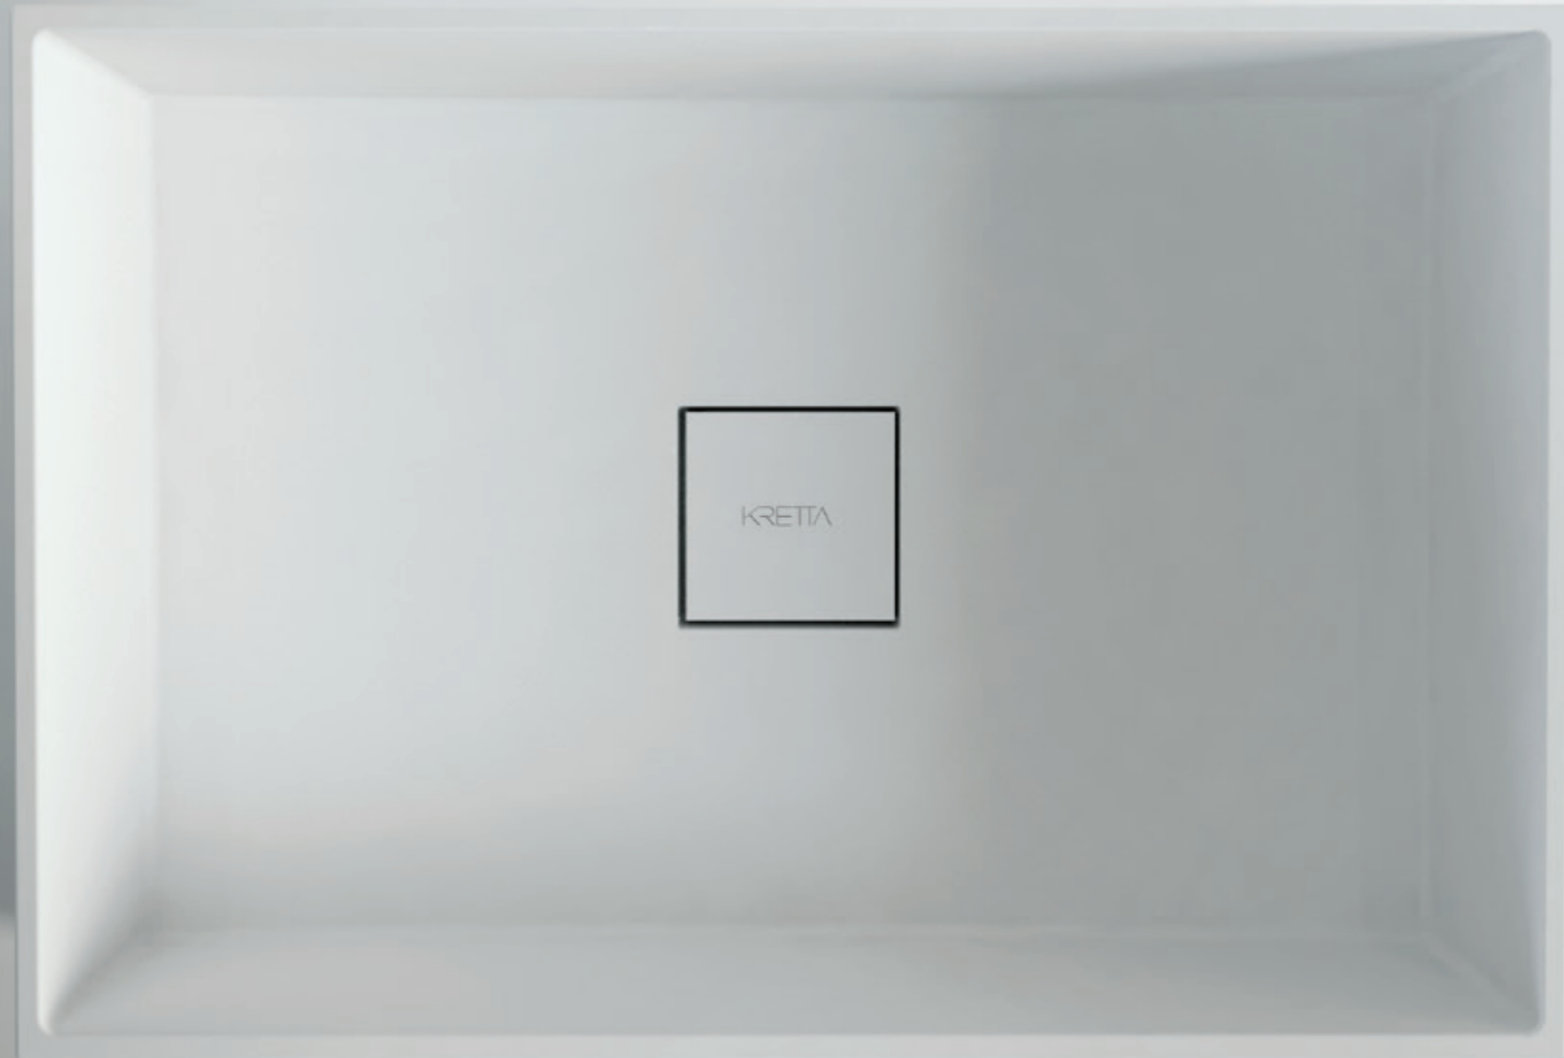

LAVABO CONCEPT / 128-133

LAVABO DROP / 134-139

ENCIMERA / 140-149

ENCIMERA / 140-149

Kretta® Lavabos y Encimeras. Desde los más funcionales y versátiles, tenemos distintos estilos y tamaños con líneas rectas o curvas, tanto si lo que prefieres es un estilo minimalista o una opción más clásica, encontraras tu diseño adecuado.

Lavabo UNIQUE

Los lavabos Unique cuentan con un diseño exclusivo y minimalista, ideal para cuartos de baño donde se tenga una decoración moderna y elegante. Son lavabos de líneas rectas y formas perfectamente definidas; se les puede encontrar individual o en par, por lo que se pueden adaptar fácilmente a cualquier zona en el cuarto de baño sin afectar la decoración. Lo mejor es que puedes conseguir estos lavabos sobre encimera, incluso están disponibles en formatos semiencastrado, para que tú puedas escoger el que mejor se adapte a las características de tu cuarto de baño. Por su diseño, los lavabos Unique están listos para instalarse rápidamente y que los puedas disfrutar con tu familia al instante.

The Unique washbasins have an exclusive design, ideal for bathrooms with a modern and elegant decoration. They are sinks with straight lines and perfectly defined shapes. They can be found individually or in pairs, so they can be easily adapted to any area in the bathroom without affecting the style. The best thing is that you can get these countertop sinks, they are also available in semi-recessed formats, so that you can choose the one that best suits the characteristics of your bathroom. Due to their design, the Unique washbasins are ready to be installed quickly, so that you can enjoy them with your family instantly.