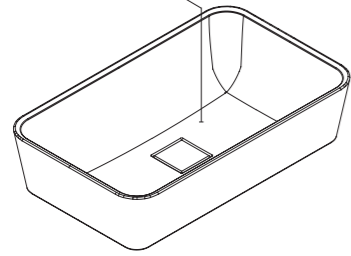

LAVABO GRETA SOBRE ENCIMERA Y SEMIENCASTRADO

SOBRE ENCIMERA / COUNTERTOP

13 cm profundidad