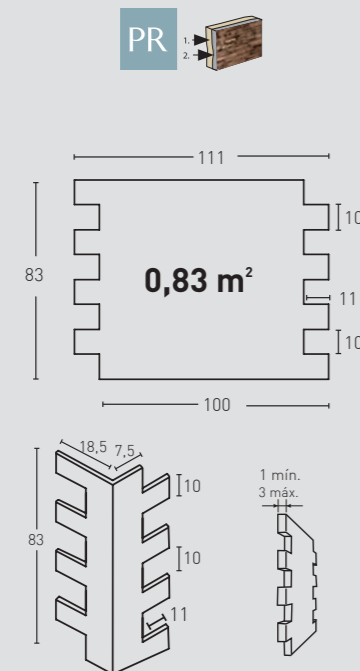

21
Marrón /
Brown

22
Gris /
Grey

23
Marrón Tierra /
Sandy Brown

24
Antracita /
Anthracite

25
Blanco Italia /
Italia White

MEDIDAS / MEASUREMENTS

PRODUCTO PRODUCT	COD.	DESCRIPCIÓN DESCRIPTION	KG			PR
PR	20	Panel Pizarra Blanco Arena	PR: 6-7 kg	PR: 3un	PR: 36 un	78€
	20-E	Ángulo Pizarra Blanco Arena	PR: 2-3 kg	PR: 1un	PR: 31un	56,3€