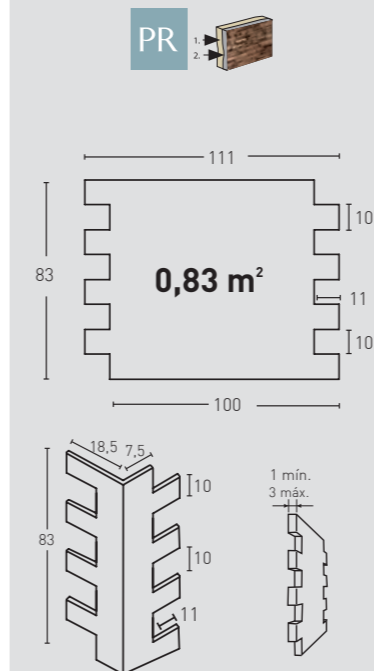

MEDIDAS / MEASUREMENTS

PRODUCTO PRODUCT	COD.	DESCRIPCIÓN DESCRIPTION	KG			PR
PR	23	Panel Pizarra Marrón Arena	PR: 6-7 kg	PR: 3un	PR: 36 un	78€
	23-E	Ángulo Pizarra Marrón Arena	PR: 2-3 kg	PR: 1un	PR: 31un	56,3€